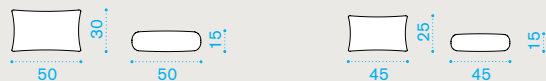

Lumbar medium → 1,5 |
|
→ 1 |
H 30 D 15 L 50 |
→ 1,5

Lumbar small → 0,5 |
|
→ 1 |
H 25 D 15 L 45 |
→ 0,5

- CULBM2A19 Cushion, lumbar m, 50x30, grey sun
- CULBM1A24 Cushion, lumbar s, 45x25, n. grey
- CULBM1A25 Cushion, lumbar s, 45x25, n. white
- CULBM1A76 Cushion, lumbar s, 45x25, red earth