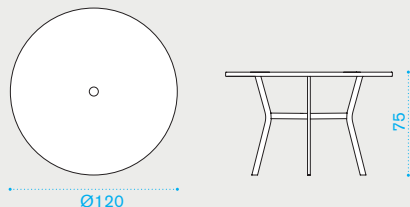

## Dining armchair

→ 4,5 | → 4 H 93 D 64 L 64 → 23

## Lounge armchair

→ 7 | → 4 H 91 D 73 L 80 → 36,5

- OCPLD43 Alu. warmwhite
- OCPLD44 Alu. warmgrey
- OCPLD54 Alu. iris blue
- OCPLD47 Alu. poppy red

- OCCUPLA25 Cushion, nature white
- OCCUPLA24 Cushion, nature grey
- OCCUPLA27 Cushion, narval blue
- OCCUPLA29 Cushion, cherry red

## Round dining table Ø 120

→ 18 → 6 | → 1 H 12 D 127 L 127 → 25

- OCTPTD43 Alu. warmwhite
- OCTPTD44 Alu. warmgrey

## Sunbed

 → 17 |    |  → 2  H 55 D 75 L 210  → 40