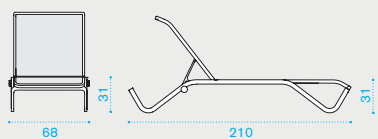

## Dining armchair

→ 4,5 | → 4 H 93 D 64 L 64 → 23

## Lounge armchair

→ 7 | → 4 H 91 D 73 L 80 → 36,5

- OCPLD43 Alu. warmwhite
- OCPLD44 Alu. warmgrey
- OCPLD54 Alu. iris blue
- OCPLD47 Alu. poppy red

- OCCUPLA25 Cushion, nature white
- OCCUPLA24 Cushion, nature grey
- OCCUPLA27 Cushion, narval blue
- OCCUPLA29 Cushion, cherry red

## Round dining table Ø 120

→ 18 → 6 | → 1 H 12 D 127 L 127 → 25

- OCTPTD43 Alu. warmwhite
- OCTPTD44 Alu. warmgrey

## Sunbed

 → 17 |    |  → 2  H 55 D 75 L 210  → 40