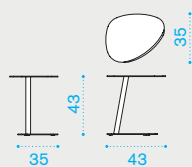

## Dining armchair

→ 4,5 | → 4 H 93 D 64 L 64 → 23

## Sunbed

 → 17 |    |  → 2  H 55 D 75 L 210  → 40

### Description

Alu. warmwhite + white ethitex  
Alu. warmgrey + dove grey ethitex

-   OCCULEAW24

Mattress, nature grey,  
H 9 D 63 L 217

-  COVER140

Rain cover 210 x 70 h30  
for 2 stacked sunbeds

## Smart - side table

 → 3,5 |  → 2  H 48 D 36 L 57  → 8

-  SMTCRD44
-  SMTCRD43
-  SMTCRD54
-  SMTCRD47

Alu. warmgrey  
Alu. warmwhite  
Alu. iris blue  
Alu. poppy red