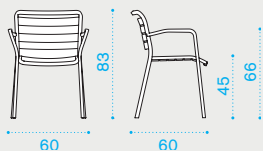

## Material

Aluminium Warmwhite Aluminium Warmgrey Aluminium Iris Blue Aluminium Poppy Red

## Dining armchair

→ 4,5 | → 4 H 93 D 64 L 64 → 23

## Sunbed

 → 17 |    |  → 2  H 55 D 75 L 210  → 40

## Smart - side table

 → 3,5 |  → 2  H 48 D 36 L 57  → 8

-  SMTCRD44
-  SMTCRD43
-  SMTCRD54
-  SMTCRD47

Alu. warmgrey  
Alu. warmwhite  
Alu. iris blue  
Alu. poppy red