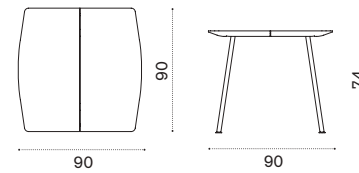

black stone AGCUSESASW28
geometric terra AGCUSESPP35
geometric marine AGCUSESPP36

 → 0,2

Round dining table Ø 110

AGTPTB48T1

 → 25   → 5

Square dining table 90x90

AGTPQB48T1

 → 23   → 4