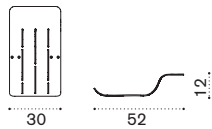

alu. ACTRCM4D__

→ 15.5

256

Ethimo

Ace

Bag holder 30x52

alu. ACPZM1D__

 → 2,5 