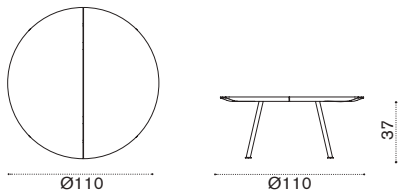

Agave

Round coffee table Ø 110

AGTCTB48T1

→ 20