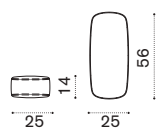

Armrest cushion

soft ivory melange CPCUBRO001
aquamarine CPCUBRO732

→ 1 ☀