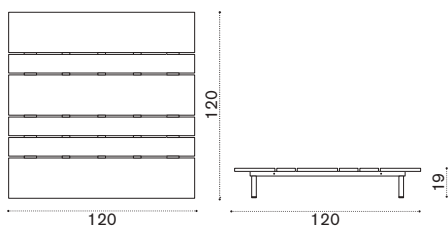

→ 27

L module 120x180

natural teak + alu. dark grey CPBAM2T1DG

→ 39,5

XL module 120x240

natural teak + alu. dark grey CPBAM3T1DG

→ 54

Cushion 100x100