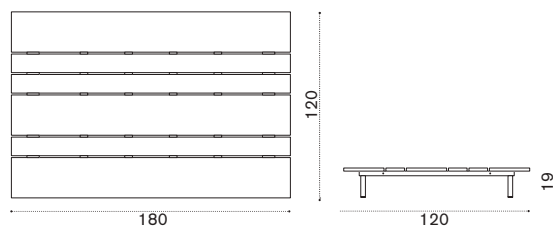

→ 27

L module 120x180

natural teak + alu. dark grey CPBAM2T1DG

→ 39,5

XL module 120x240

natural teak + alu. dark grey CPBAM3T1DG

→ 54

Cushion 100x100