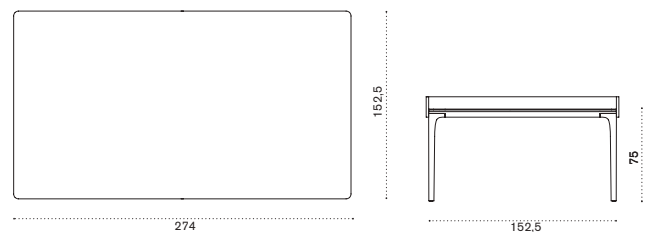

Play

XL square dining table 149x149

aluminium PLTPQM2D4_
aluminium + ceramic stone PLTPQM2D__L_

→ 52-54 → 8

XL square dining table 149x149

aluminium + teak PLTPQM2D4_T1

→ 44 → 8

Rectangular dining table 199x99

aluminium PLTPRM1D4_
aluminium + ceramic stone PLTPRM1D4_L_

→ 48-50 → 8

Rectangular dining table 199x99

aluminium + teak PLTPRM1D4_T1

→ 40 → 8

XL rectangular dining table 274x99

aluminium PLTPRM2D4_
aluminium + ceramic stone PLTPRM2D4_L_

→ 60-63 → 10

XL rectangular dining table 274x99

aluminium + teak PLTPRM2D4_T1

→ 49,2 → 10

Rectangular dining / Ping pong table 274x152,5

aluminium + ceramic stone PLTPRM3D38LP
ping pong kit included

→ 96,5 → 12