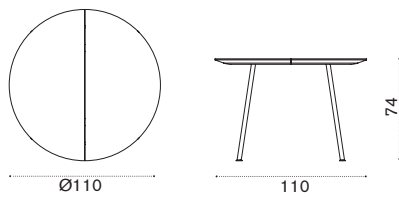

black stone AGCUSESASW28
geometric terra AGCUSESPP35
geometric marine AGCUSESPP36

 → 0,2

Round dining table Ø 110

AGTPTB48T1

 → 25   → 5

Square dining table 90x90

AGTPQB48T1

 → 23   → 4