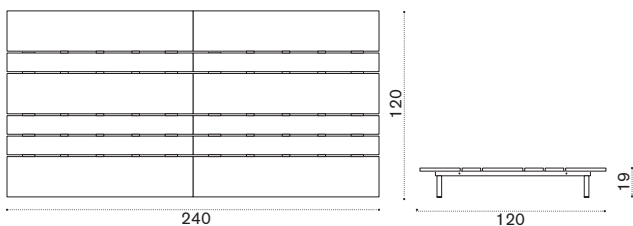

→ 27

L module 120x180

natural teak + alu. dark grey CPBAM2T1DG

→ 39,5

XL module 120x240

natural teak + alu. dark grey CPBAM3T1DG

→ 54

Cushion 100x100