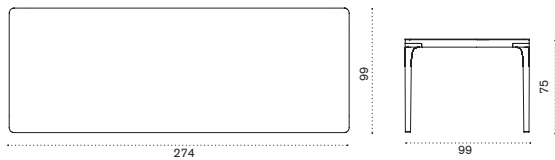

aluminium + teak PLTPRM1D4_T1

 → 40  → 8

XL rectangular dining table 274x99

aluminium PLTPRM2D4_
aluminium + ceramic stone PLTPRM2D4_L_

 → 60-63  → 10

XL rectangular dining table 274x99

aluminium + teak PLTPRM2D4_T1